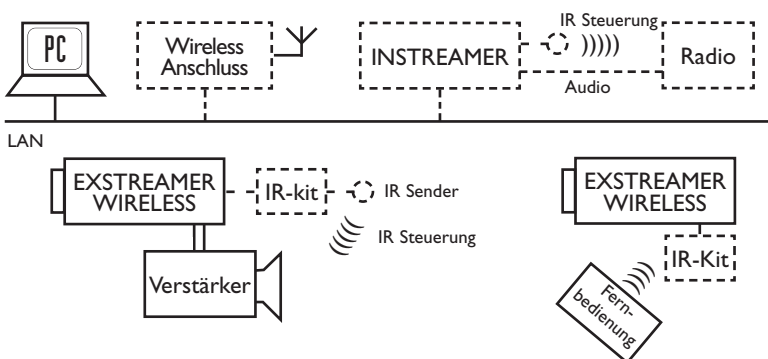

Bedienerschnittstelle:

Browser (integrierter Webserver zur Steuerung, Statusanzeige und Konfiguration), serielle- und Ethernet-Programmierschnittstelle

Allgemeines

Der Barix Exstreamer™ Wireless ist ein universeller MP3 Player mit drahtlosem Netzwerkanschluss, für die gleichzeitige Beschallung von mehreren Räumen (multizone). Dank der speziellen Synchronisationssoftware wird die professionelle Audiodistribution in anspruchsvollen Applikationen wesentlich vereinfacht.

Das Gerät spielt MP3 Dateien von digitalen Audio Servern, PCs oder Internet-Radiostationen, als auch von analogen Quellen (mittels Instreamer). Die Bedienung erfolgt entweder über einen Webbrowser am PC, Webtablet und PDA oder mit der optionalen Infrarot-Fernbedienung. Der Barix Exstreamer Wireless kann über die serielle und drahtlose Netzwerkschnittstelle von handelsüblichen Automations-systemen angesteuert werden.

Installation

Der Barix Exstreamer Wireless unterstützt gut dokumentierte Steuerungs- und Kommunikationsprotokolle, welche einfach über die Ethernet, serielle oder webbasierten Schnittstellen integriert werden können.

Ein Stereo Chinch Ausgang mit hohem Signalpegel und ein Kopfhörerausgang ermöglichen einen einfachen Anschluss an Audiogeräte.

Die Inbetriebnahme des Barix Exstreamer Wireless ist dank der einmaligen SonicIP und IPzator-Technologie sehr einfach: Nach dem Einschalten wird die IP Adresse akustisch über den Kopfhörerausgang wiedergegeben.